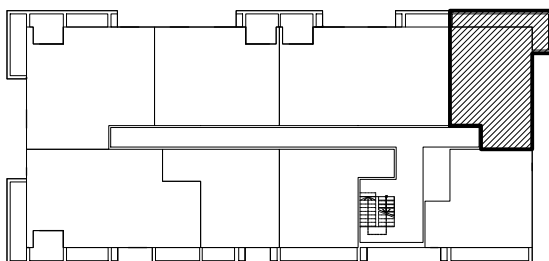

BORDEROU INCAPERI

Cod	Denumire incaperi	S, m.p.
P01	Living cu chicineta	26.94
P02	Zona de dormit	10.85
P03	Baie	5.87

** Propunere plan relevu cu titlu orientativ*

APARTAMENT - TIP

2C.8

SUPRAFATA CONSTRUITA 53.89mp