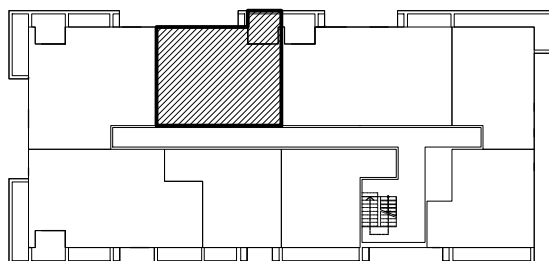

BORDEROU INCAPERI

Cod	Denumire incaperi	S, m.p.
P01	Living	22.23
P02	Bucatarie	12.56
P03	Dormitor	13.59
P04	Baie	4.57
P05	Hol	3.20
P06	Logie acoperita	5.46

* Propunere plan relevu cu titlu orientativ

APARTAMENT - TIP